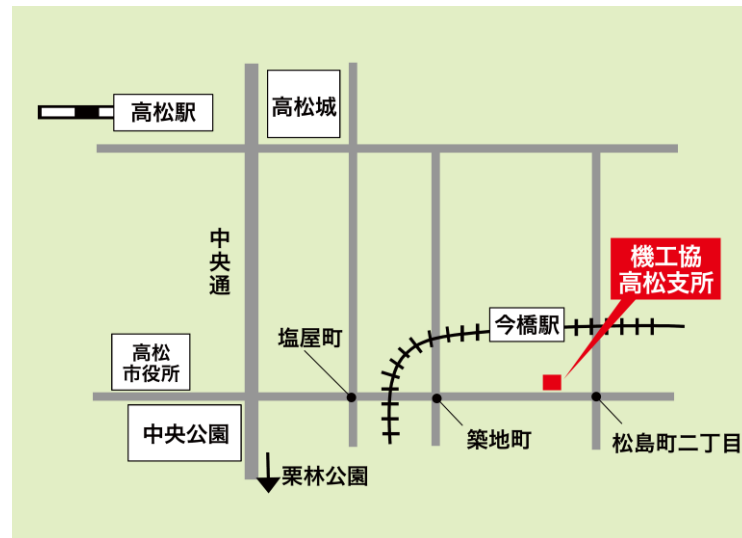

一般社団法人日本自動車機械工具協会 高松支所案内図

〒760-0068 高松市松島町 1-13-10

カントビル 3階

TEL:087-833-1252

・琴平電鉄今橋駅より徒歩5分