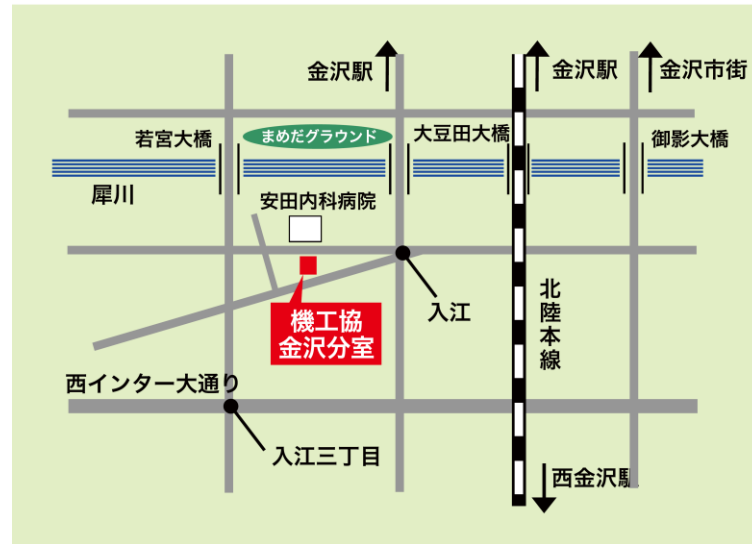

一般社団法人日本自動車機械工具協会 新潟支所・金沢分室案内図

〒921-8047 金沢市大豆田本町ハ17-2

犀川M I ビル 213号

TEL:076-292-2630

・金沢駅西口より北鉄バス西金4丁目行に乗車、玉鉾下車徒歩8分